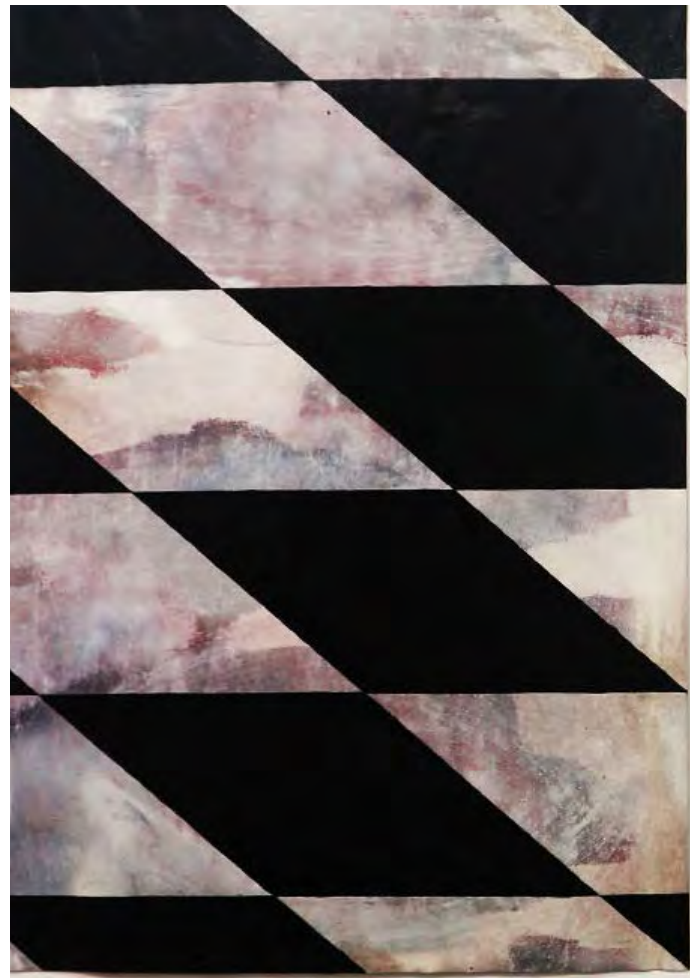

RECLAIMED CONSTRUCTION MESH

106 cm x 159 cm

\$ 1 2 0 0

T H I S (T H A T)

ACRYLIC AND ENAMEL ON

R E C Y C L E D P O S T E R

83 cm x 118 cm

\$ 9 0 0